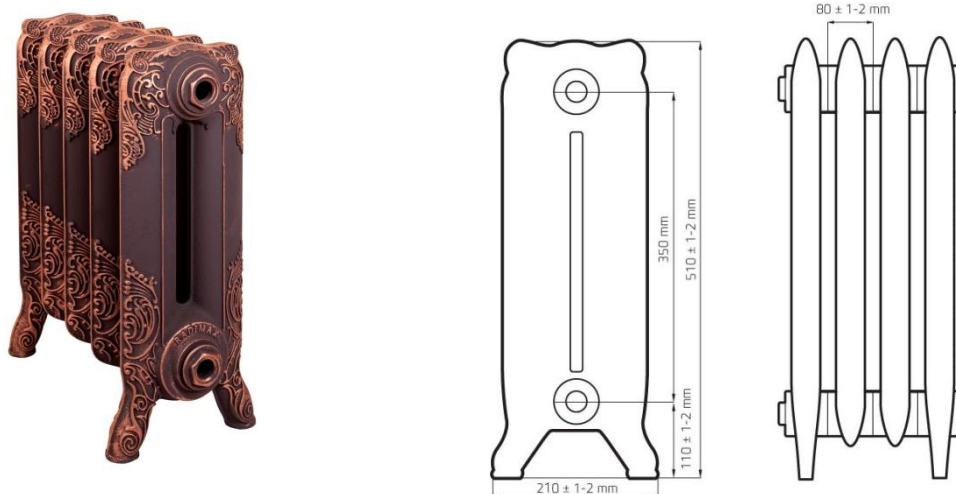

Чугунный радиатор РАДИМАКС Windsor 350

Windsor 350	Межосевое расстояние, мм	350
	Высота, мм	510
	Глубина, мм	210
	Ширина, мм	80
	Теплоотдача, Вт	127
	Масса, кг	8
	Емкость, л	1,9
	Рабочее давление, атм.	10