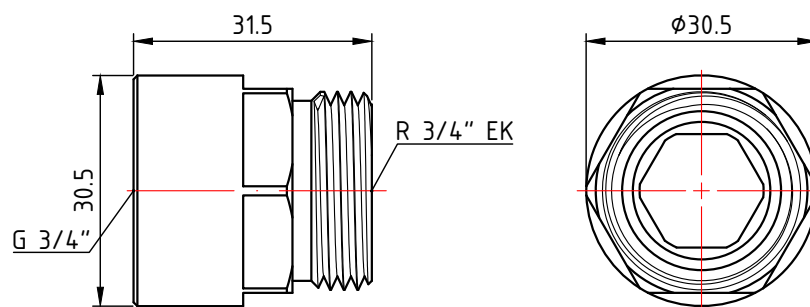

					<b>VTr.592.NE.040E</b>			
						Лист	Масса	Масштаб
Изм.	Лист	№ докум.	Подп.	Дата	Фитинг резьбовой - переход на «евроконус» 1/2" x 3/4" ЕК		0,056	1:1
Разраб								
Пров								
Т. контр.						Лист 1	Листов 2	
Н. контр.					Общий вид	<b>VALTEC</b>		
Утв.								

					<b>VTr.592.NE.050E</b>		
					Фитинг резьбовой - переход на «евроконус» 3/4" x 3/4" ЕК		
Изм.	Лист	№ докум.	Подп.	Дата	Лит.	Масса	Масштаб
Разраб						0,068	1:1
Пров					Лист 2	Листов 2	
Т. контр.					<b>VALTEC</b>		
Н. контр.					Общий вид		
Утв.							