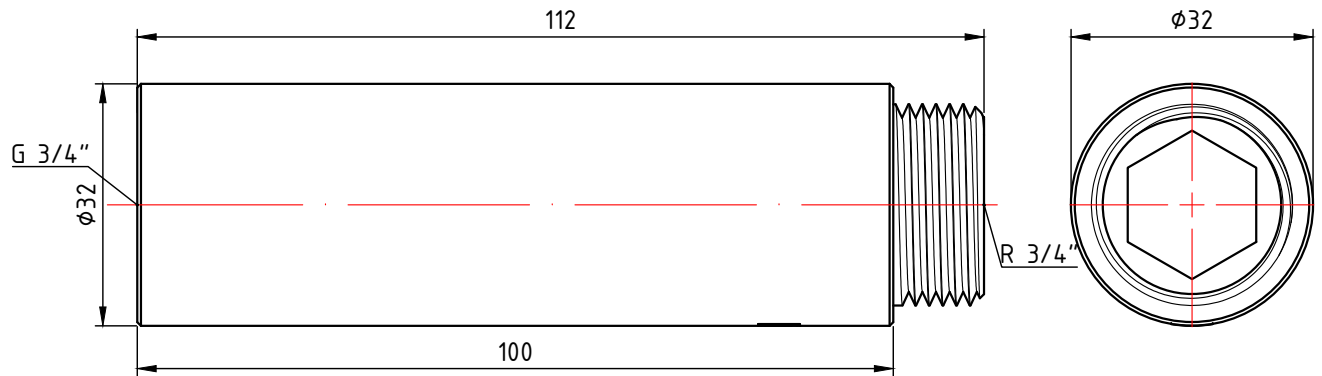

VTг.198.С.05100			
						Лист	Масса	Масштаб
Изм.	Лист	№ докум.	Подп.	Дата	Фитинг резьбовой - удлинитель хромированный 3/4" x 100мм		0,268	1:1
Разраб								
Пров								
Т. контр.						Лист 21	Листов 31	
Н. контр.					Общий вид	VALTEC		
Утв.