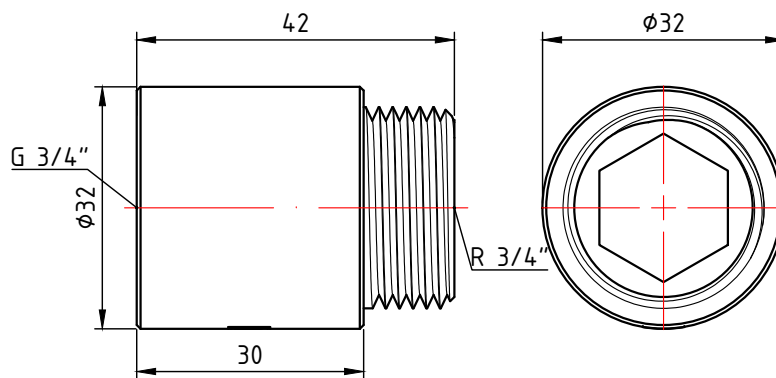

VTг.198.С.0530						
					Фитинг резьбовой – удлинитель хромированный 3/4" x 30мм			Лист	Масса	Масштаб	
Изм.	Лист	№ докум.	Подп.	Дата					0,095	1:1	
Разраб								Лист 15		Листов 31	
Пров											
Т. контр.											
Н. контр.					Общий вид			VALTEC			
Утв.