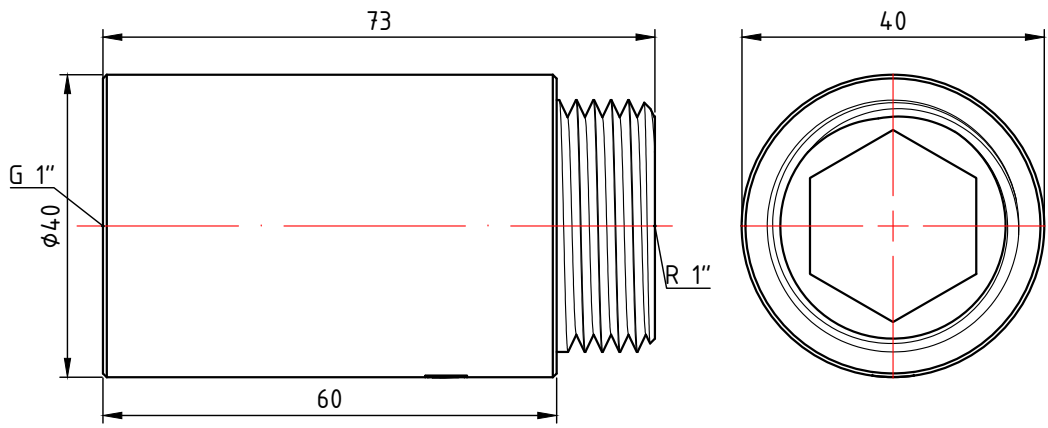

VTr.198.C.0660					
							Лит.	Масса	Масштаб	
Изм.	Лист	№ докум.	Подп.	Дата	Фитинг резьбовой – удлинитель хромированный 1" x 60мм			0,251	1:1	
Разраб										
Пров										
Т. контр.										
					Общий вид		Лист 28		Листов 31	
					Общий вид		VALTEC			
Н. контр.										
Утв.