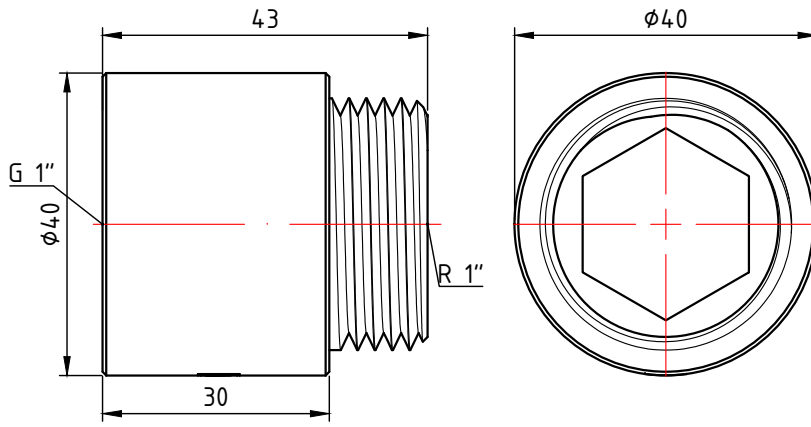

VTг.198.С.0630					
					Фитинг резьбовой – удлинитель хромированный 1" x 30мм					
Изм.	Лист	№ докум.	Подп.	Дата				Лит.	Масса	Масштаб
Разраб						0,155	1:1			
Пров					Лист 25		Листов 31			
Т. контр.					Общий вид VALTEC					
Н. контр.										
Утв.