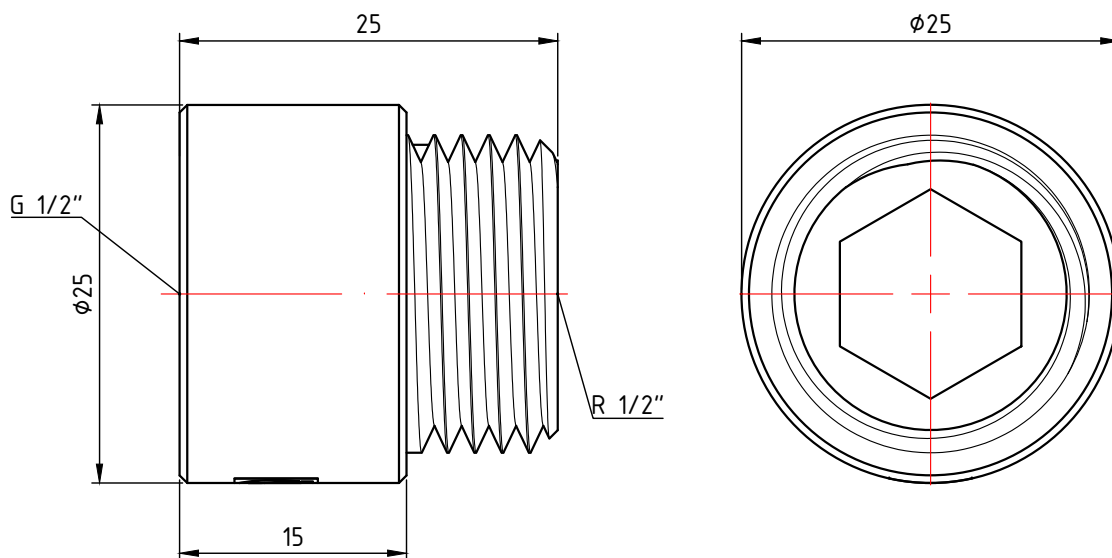

					VTг.198.С.0410							
					Фитинг резьбовой - удлинитель хромированный 1/2" x 10мм			Лит.	Масса	Масштаб		
Изм.	Лист	№ докум.	Подп.	Дата					0,031	2:1		
Разраб								Лист 1			Листов 31	
Пров												
Т. контр.												
Н. контр.					Общий вид			VALTEC				
Утв.												