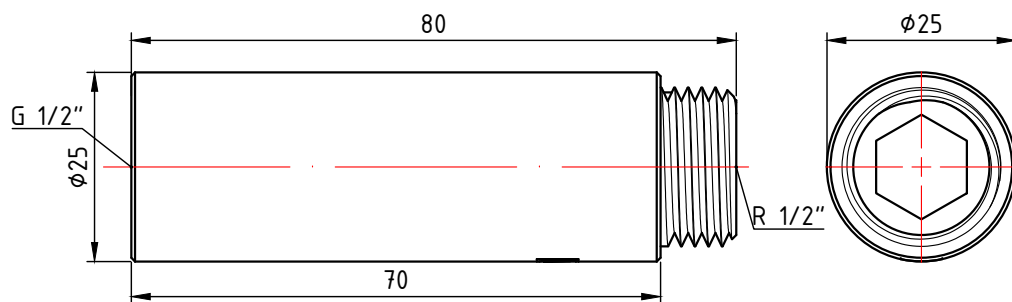

VTг.198.C.0470					
					Лист	Масса	Масштаб			
Изм.	Лист	№ докум.	Подп.	Дата	Фитинг резьбовой – удлинитель хромированный 1/2" x 70мм					
Разраб								0,114	1:1	
Пров										
Т. контр.								Лист 9	Листов 31	
Н. контр.										
Утв.								Общий вид