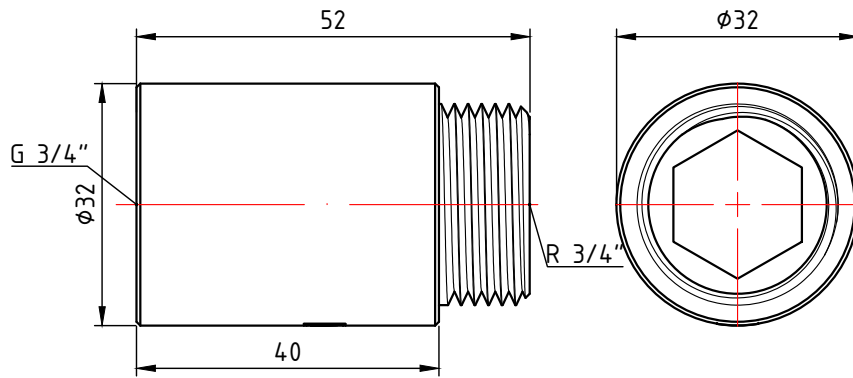

VTг.198.С.0540					
					Фитинг резьбовой – удлинитель хромированный 3/4" x 40мм					
Изм.	Лист	№ докум.	Подп.	Дата				Лит.	Масса	Масштаб
						0,118	1:1			
					Лист 16		Листов 31			
					Общий вид					
Н. контр.								VALTEC		
Утв.