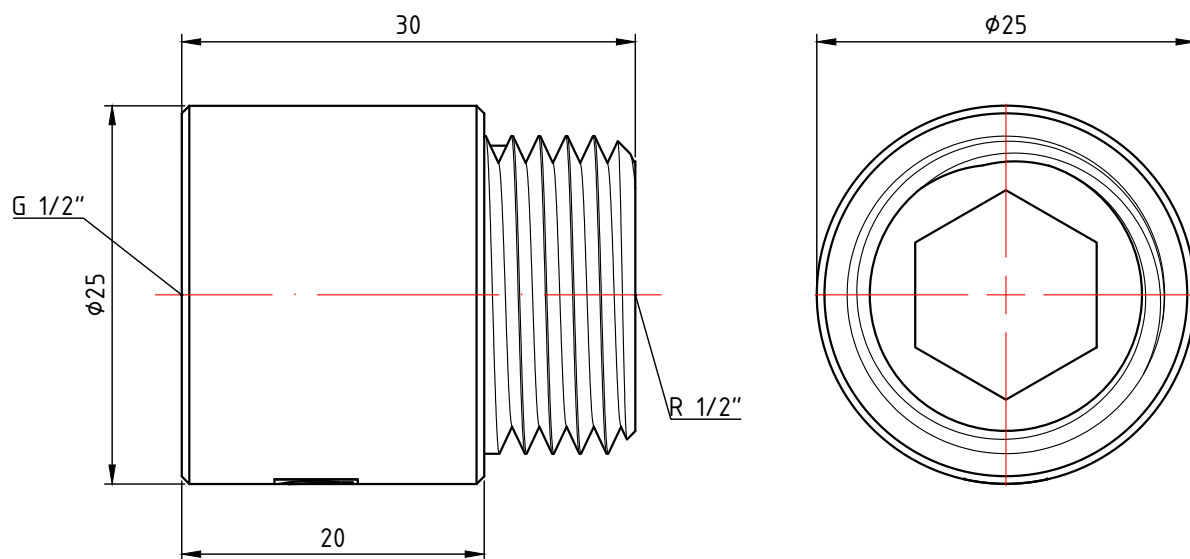

VTг.198.С.0420					
					Фитинг резьбовой - удлинитель хромированный 1/2" x 20мм					
Изм.	Лист	№ докум.	Подп.	Дата				Лит.	Масса	Масштаб
						0,046	2:1			
					Лист 3		Листов 31			
					Общий вид					
Н. контр.								VALTEC		
Утв.