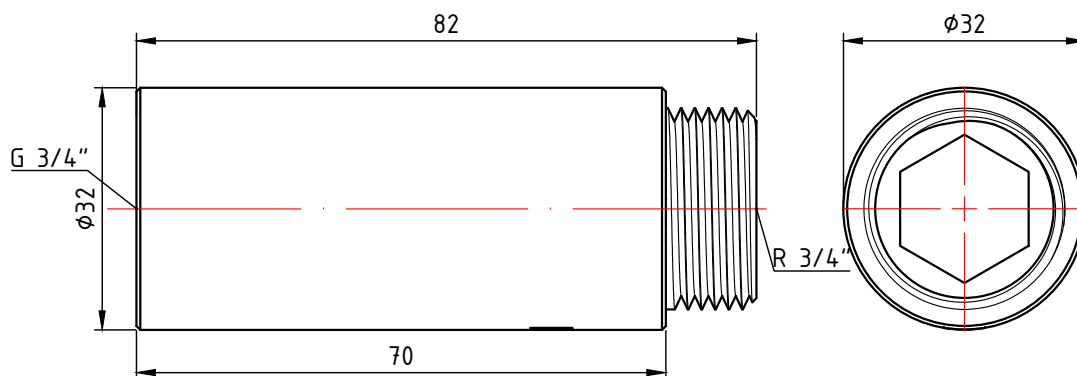

VTг.198.C.0570						
							Лит.	Масса	Масштаб		
Изм.	Лист	№ докум.	Подп.	Дата	Фитинг резьбовой – удлинитель хромированный 3/4" x 70мм				0,180	1:1	
Разраб								Лист 19		Листов 31	
Пров											
Т. контр.											
					Общий вид		VALTEC				
Н. контр.											
Утв.