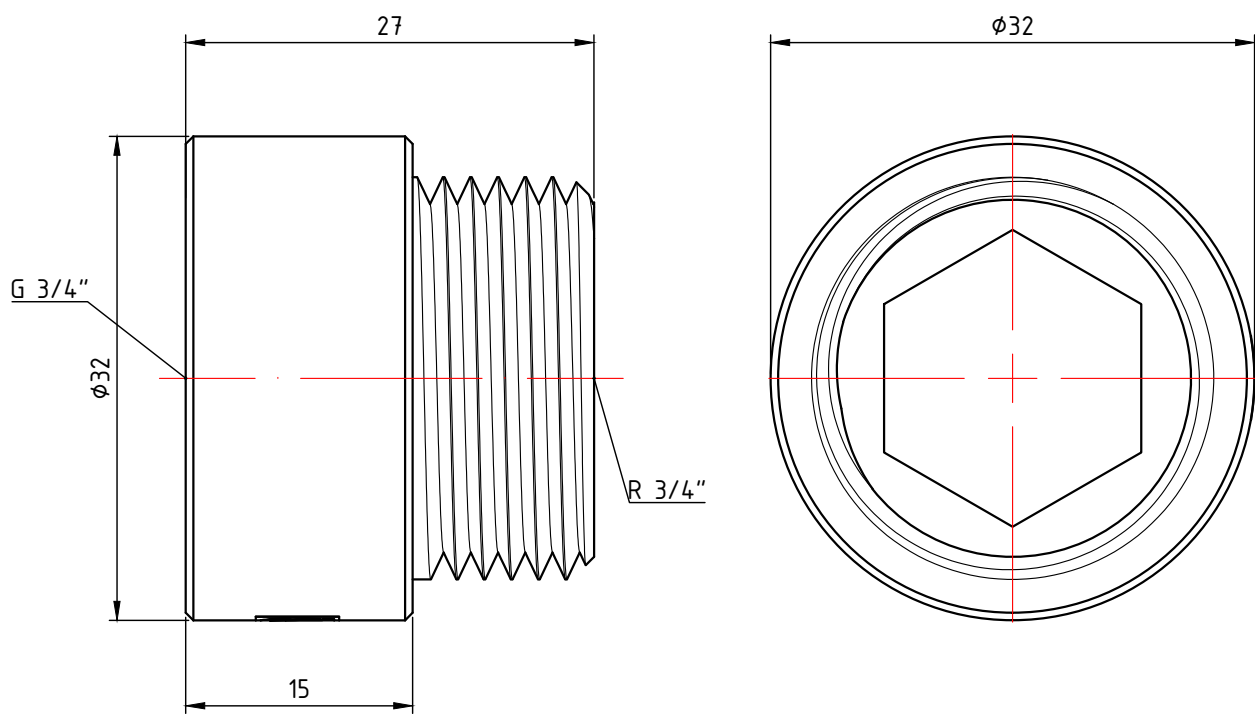

VTг.198.C.0515				
					Фитинг резьбовой – удлинитель хромованный 3/4" x 15мм		Лист	Масса	Масштаб
Изм.	Лист	№ докум.	Подп.	Дата				0,065	2:1
							Лист 12	Листов 31	
					Общий вид		VALTEC