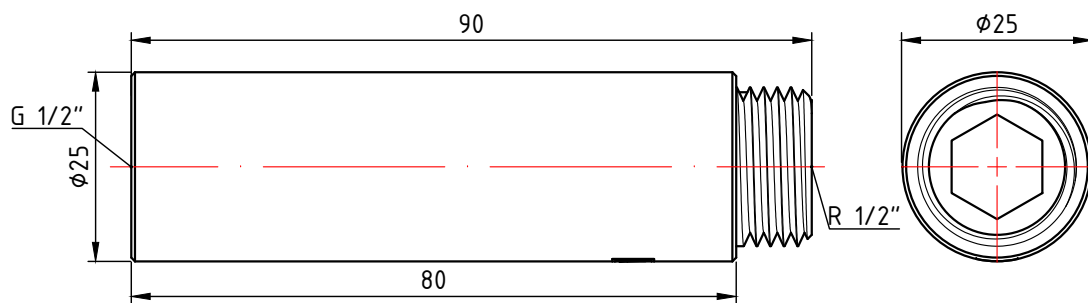

VTг.198.С.0480			
						Лит.	Масса	Масштаб
Изм.	Лист	№ докум.	Подп.	Дата	Фитинг резьбовой - удлинитель хромированный 1/2" x 80мм		0,123	1:1
Разраб								
Пров								
Т. контр.								
						Лист 10	Листов 31	
Н. контр.					Общий вид	VALTEC		
Утв.