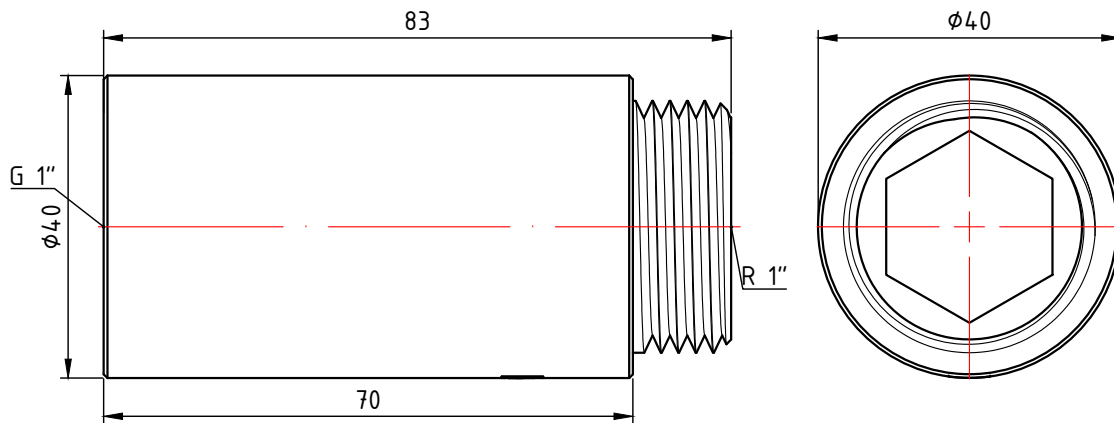

VTг.198.C.0670				
							Лит.	Масса	Масштаб
Изм.	Лист	№ докум.	Подп.	Дата	Фитинг резьбовой – удлинитель хромированный 1" x 70мм			0,287	1:1
Разраб									
Пров									
Т. контр.									
					Общий вид		Лист 29		Листов 31
Н. контр.				VALTEC					
Утв.