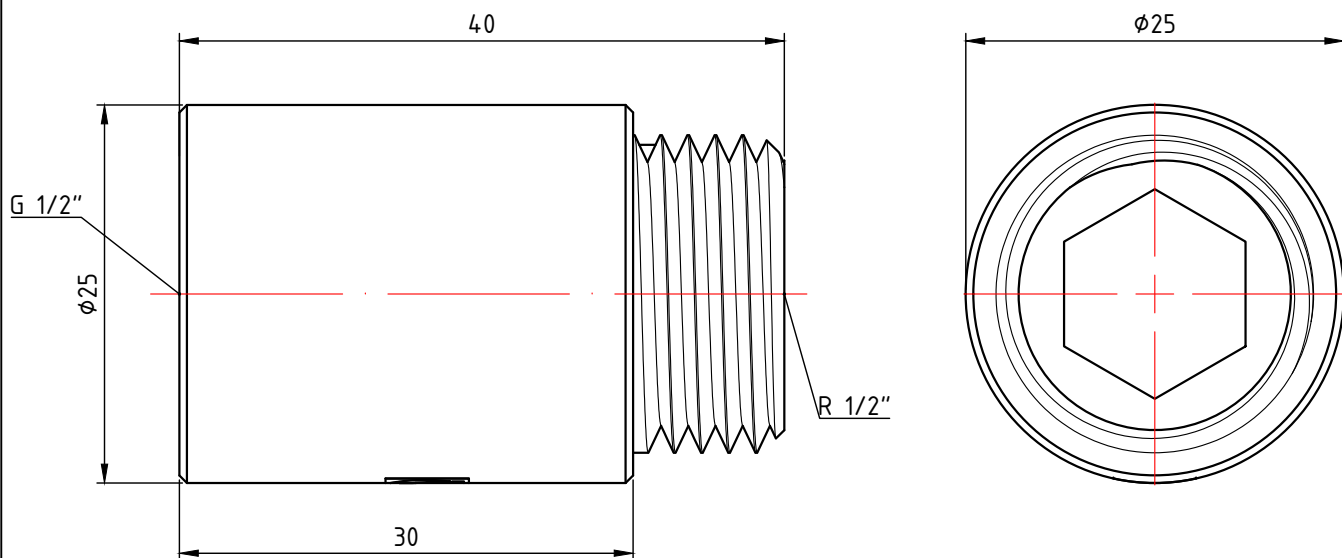

VTг.198.С.0430					
					Фитинг резьбовой – удлинитель хромированный 1/2" x 30мм					
Изм.	Лист	№ докум.	Подп.	Дата				Лит.	Масса	Масштаб
						0,059	2:1			
					Лист 5		Листов 31			
					Общий вид					
Н. контр.								VALTEC		
Утв.