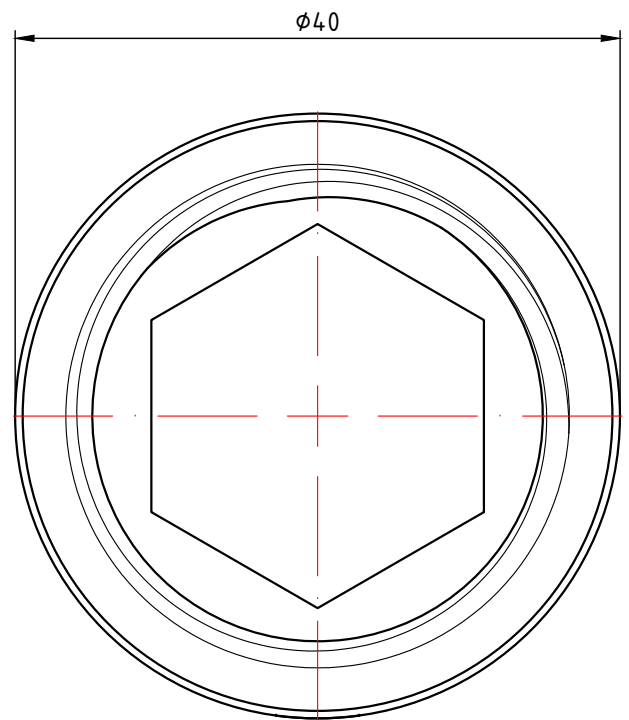

VTг.198.C.0615		
					Фитинг резьбовой – удлинитель хромированный 1" x 15мм		
Изм.	Лист	№ докум.	Подп.	Дата	Лит.	Масса	Масштаб
Разраб						0,104	2:1
Пров					Лист 22		Листов 31
Т. контр.					VALTEC		
Н. контр.					Общий вид		
Утв.