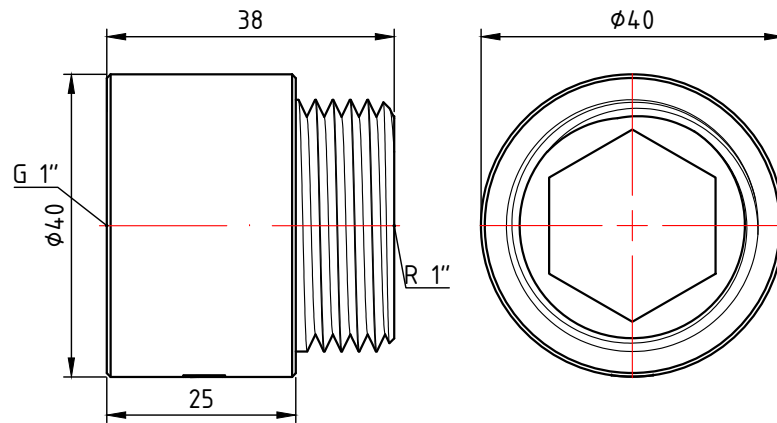

VTг.198.С.0625		
					Фитинг резьбовой – удлинитель хромированный 1" x 25мм		
Изм.	Лист	№ докум.	Подп.	Дата	Лит.	Масса	Масштаб
Разраб						0,104	1:1
Пров					Лист 24		Листов 31
Т. контр.					VALTEC		
Н. контр.					Общий вид		
Утв.