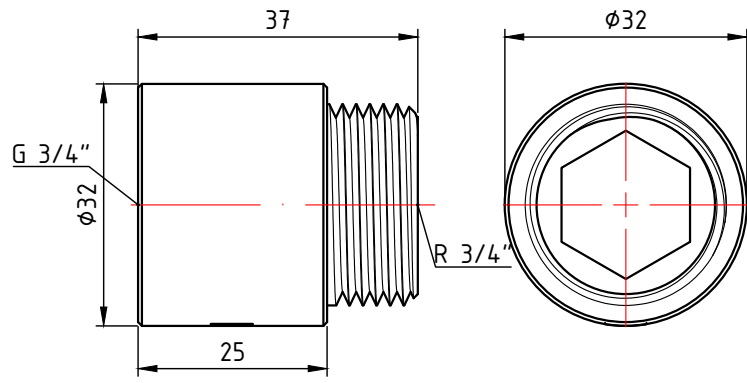

VTг.198.C.0525					
					Фитинг резьбовой - удлинитель хромированный 3/4" x 25мм					
Изм.	Лист	№ докум.	Подп.	Дата				Лит.	Масса	Масштаб
						0,078	1:1			
					Лист 14		Листов 31			
					Общий вид					
					VALTEC					
Н. контр.										
Утв.