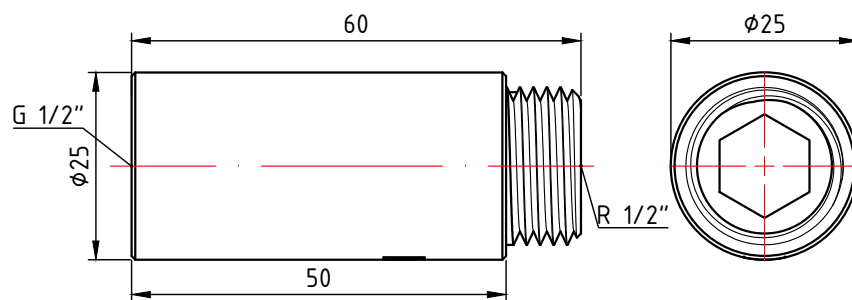

VTг.198.С.0450					
					Фитинг резьбовой – удлинитель хромированный 1/2" x 50мм		Лист	Масса	Масштаб	
Изм.	Лист	№ докум.	Подп.	Дата				0,085	1:1	
Разраб							Лист 7		Листов 31	
Пров										
Т. контр.										
Н. контр.					Общий вид		VALTEC			
Утв.