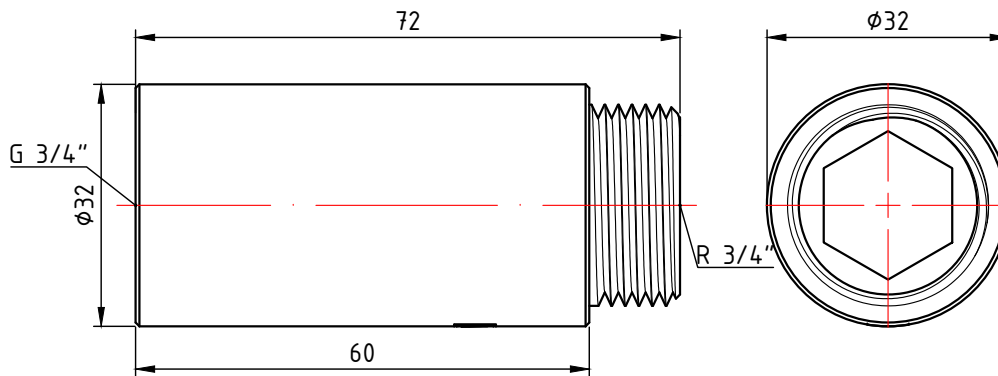

VTг.198.С.0560					
							Лит.	Масса	Масштаб	
Изм.	Лист	№ докум.	Подп.	Дата	Фитинг резьбовой - удлинитель хромированный 3/4" x 60мм				0,157	1:1
Разраб										
Пров										
Т. контр.										
							Лист 18	Листов 31		
					Общий вид		VALTEC			
Н. контр.										
Утв.