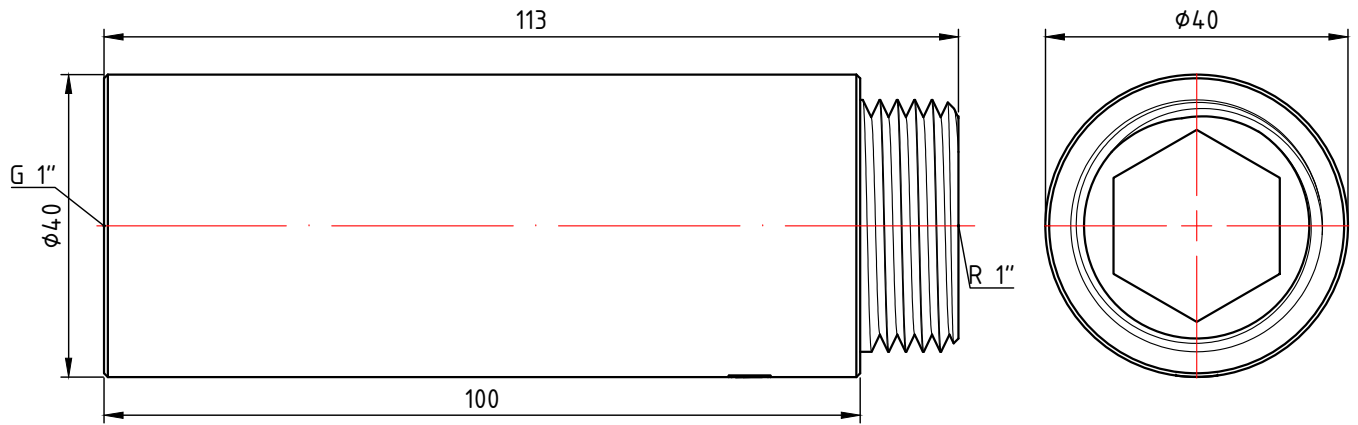

VTг.198.С.06100					
					Фитинг резьбовой – удлинитель хромированный 1" x 100мм					
Изм.	Лист	№ докум.	Подп.	Дата				Лист	Масса	Масштаб
	Разраб					0,375	1:1			
	Пров				Лист 31	Листов 31				
	Т. контр.									
	Н. контр.									
	Утв.									
					Общий вид