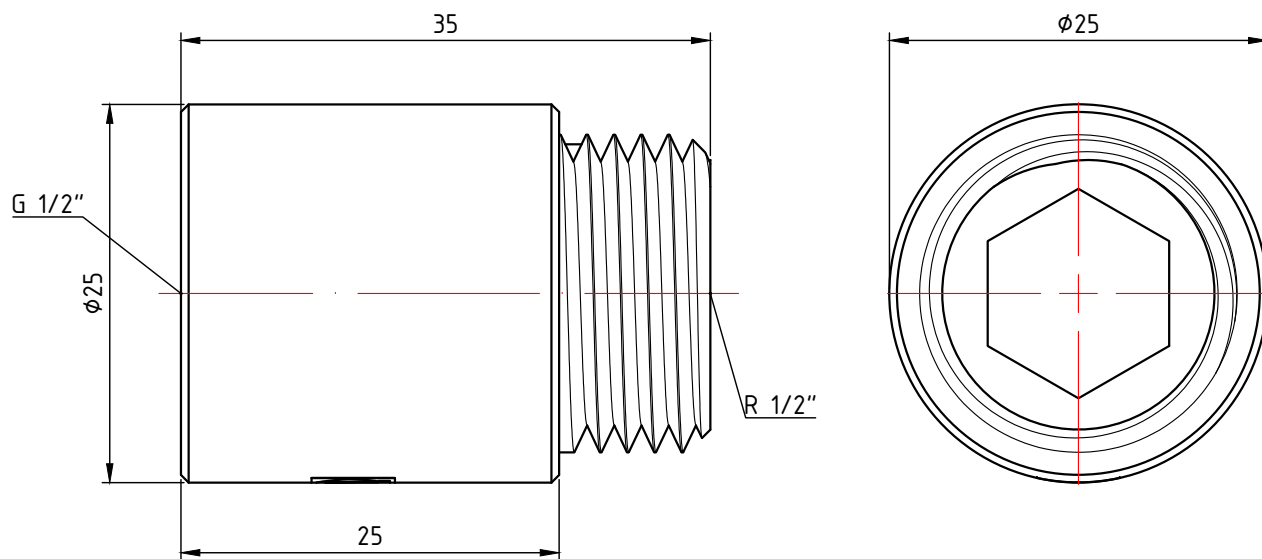

VTг.198.С.0425					
					Фитинг резьбовой – удлинитель хромированный 1/2" x 25мм					
Изм.	Лист	№ докум.	Подп.	Дата				Лит.	Масса	Масштаб
	Разраб					0,051	2:1			
	Пров				Лист 4		Листов 31			
	Т. контр.									
	Н. контр.									
	Утв.									
					Общий вид