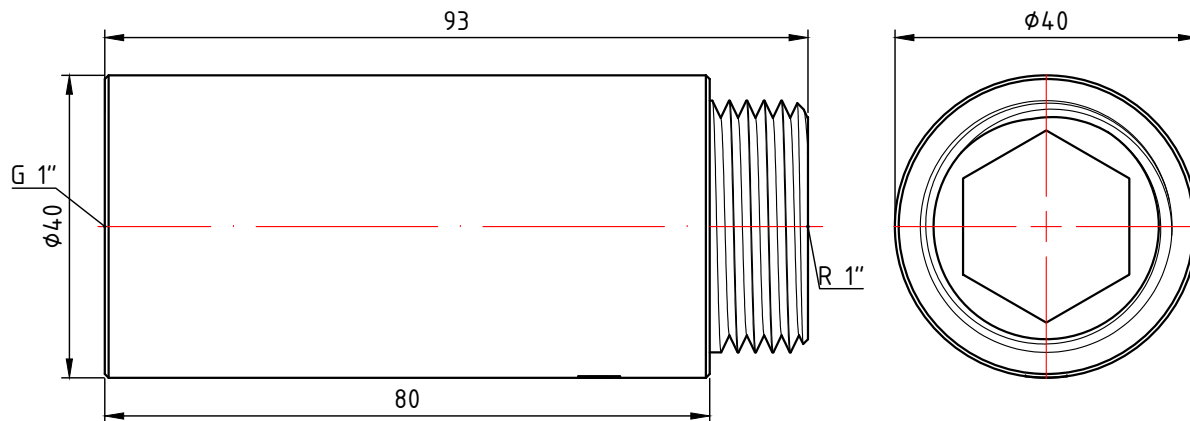

VTг.198.С.0680					
					Фитинг резьбовой – удлинитель хромированный 1" x 80мм		Лист	Масса	Масштаб	
Изм.	Лист	№ докум.	Подп.	Дата				0,335	1:1	
Разраб					Общий вид		Лист 30		Листов 31	
Пров										
Т. контр.										
Н. контр.										
Утв.							VALTEC