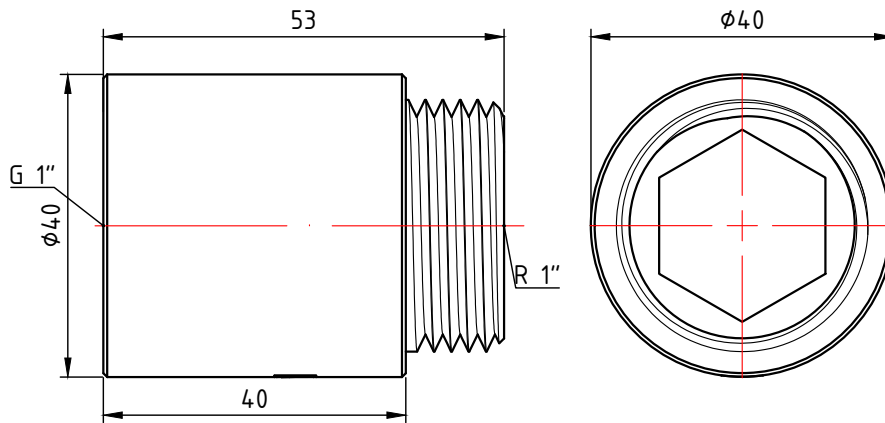

VTг.198.С.0640					
					Фитинг резьбовой – удлинитель хромированный 1" x 40мм					
Изм.	Лист	№ докум.	Подп.	Дата				Лит.	Масса	Масштаб
	Разраб					0,188	1:1			
	Пров				Лист 26		Листов 31			
	Т. контр.				VALTEC					
	Н. контр.									
	Утв.									
					Общий вид