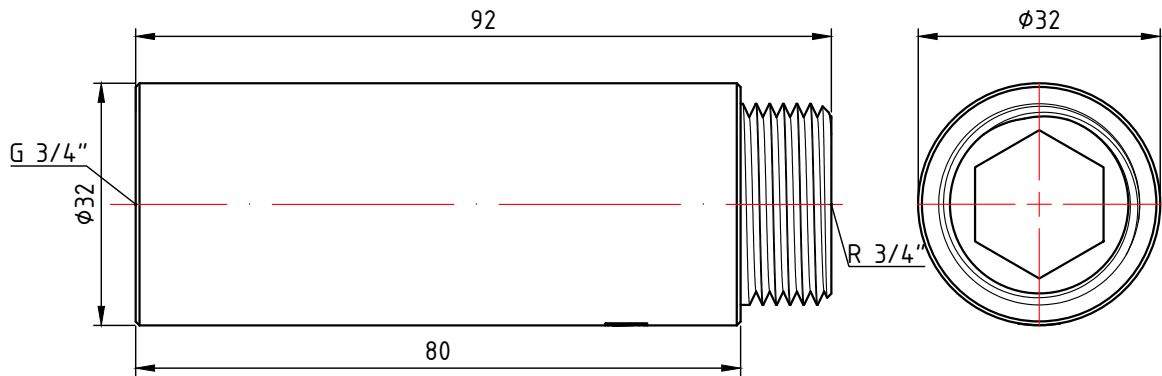

VTг.198.С.0580						
							Лит.	Масса	Масштаб		
Изм.	Лист	№ докум.	Подп.	Дата	Фитинг резьбовой – удлинитель хромированный 3/4" x 80мм				0,214	1:1	
Разраб								Лист 20		Листов 31	
Пров											
Т. контр.											
					Общий вид		VALTEC				
Н. контр.											
Утв.