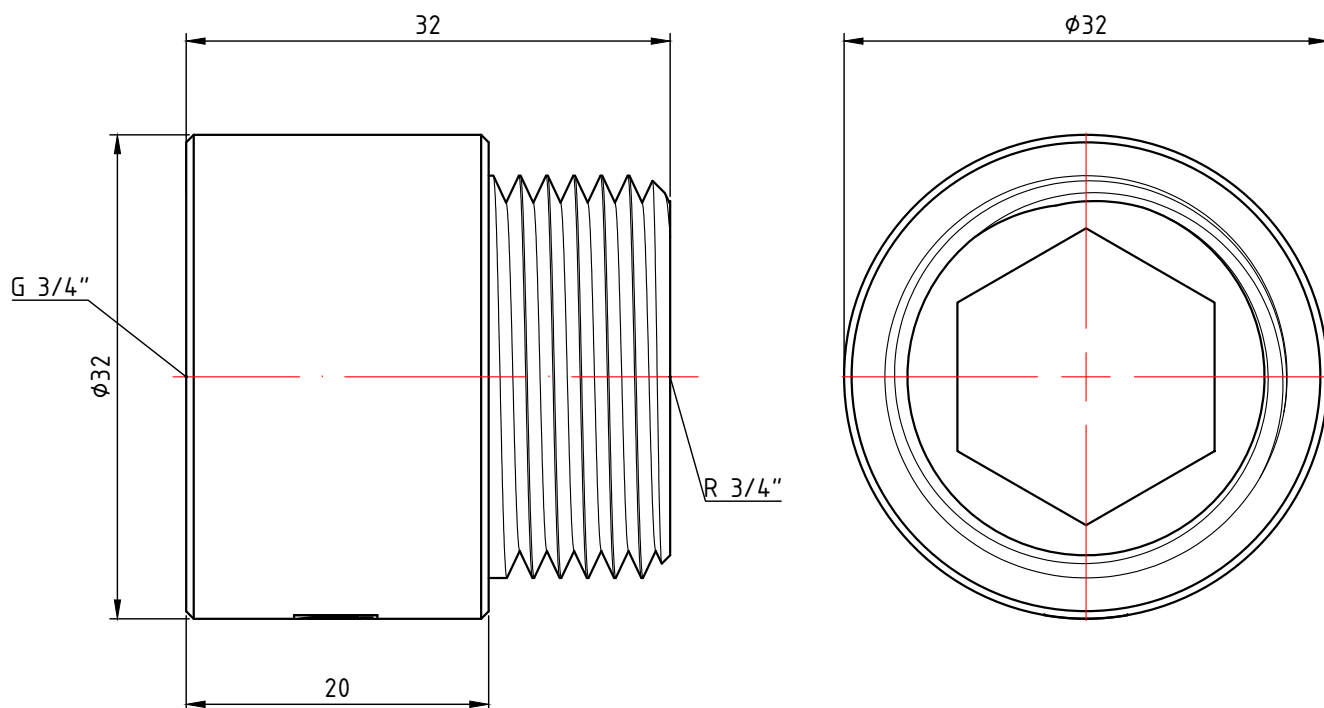

VTr.198.C.0520				
					Фитинг резьбовой – удлинитель хромированный 3/4" x 20мм		Лист	Масса	Масштаб
Изм.	Лист	№ докум.	Подп.	Дата				0,078	2:1
Разраб							Лист 13		
Пров							Листов 31		
Т. контр.					Общий вид		VALTEC		
Н. контр.									
Утв.