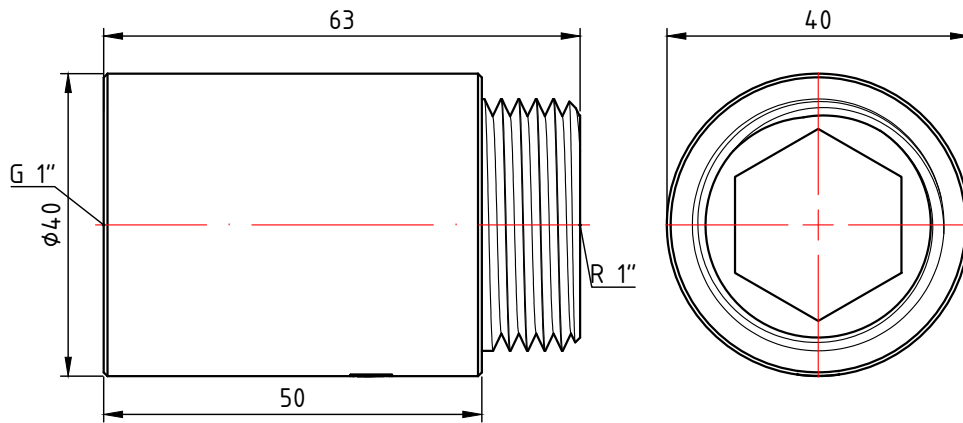

VTг.198.С.0650		
					Фитинг резьбовой – удлинитель хромированный 1" x 50мм		
Изм.	Лист	№ докум.	Подп.	Дата	Лит.	Масса	Масштаб
Разраб						0,222	1:1
Пров					Лист 27		Листов 31
Т. контр.					VALTEC		
Н. контр.					Общий вид		
Утв.