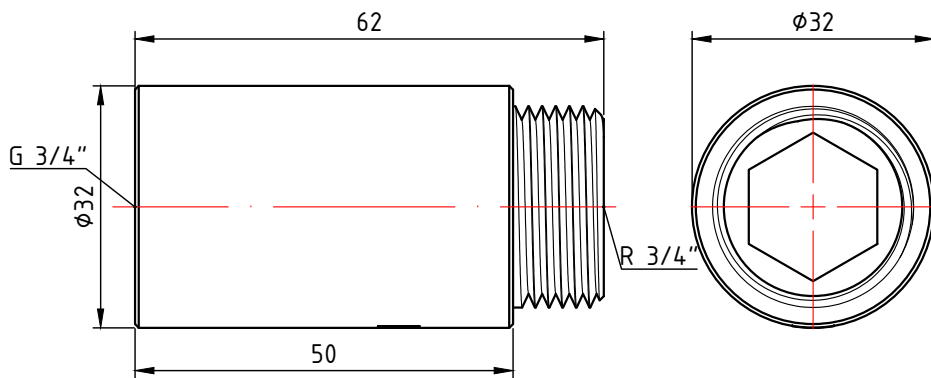

VTг.198.C.0550					
							Лит.	Масса	Масштаб	
Изм.	Лист	№ докум.	Подп.	Дата	Фитинг резьбовой - удлинитель хромированный 3/4" x 50мм					
Разраб									0,142	1:1
Пров										
Т. контр.										
					Общий вид		VALTEC			
Н. контр.							Лист 17 / Листов 31			
Утв.