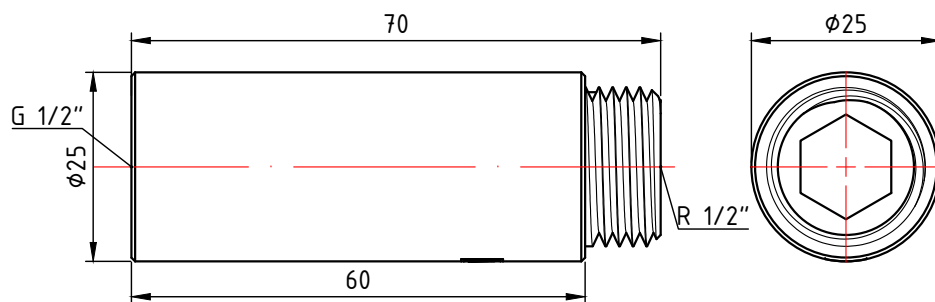

VTг.198.С.0460					
					Фитинг резьбовой - удлинитель хромированный 1/2" x 60мм		Лист	Масса	Масштаб	
Изм.	Лист	№ докум.	Подп.	Дата				0,097	1:1	
Разраб							Лист 8		Листов 31	
Пров										
Т. контр.										
Н. контр.					Общий вид		VALTEC			
Утв.