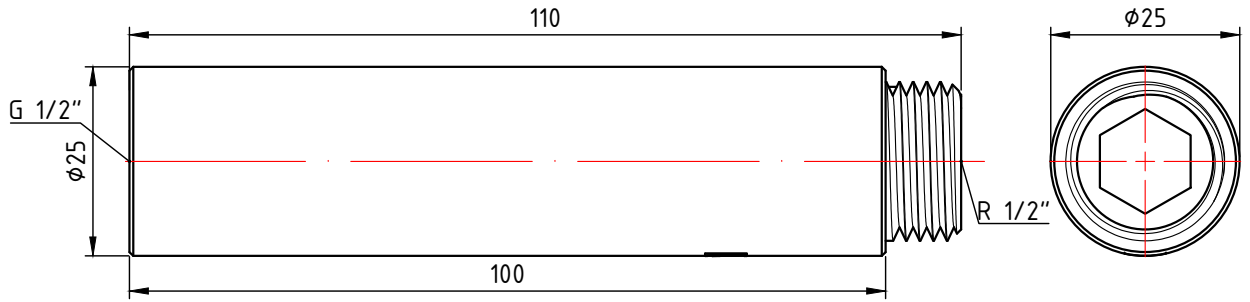

VTг.198.С.04100			
						Лист	Масса	Масштаб
Изм.	Лист	№ докум.	Подп.	Дата	Фитинг резьбовой - удлинитель хромированный 1/2" x 100мм		0,141	1:1
Разраб								
Пров								
Т. контр.								
						Лист 11	Листов 31	
Н. контр.					Общий вид	VALTEC		
Утв.