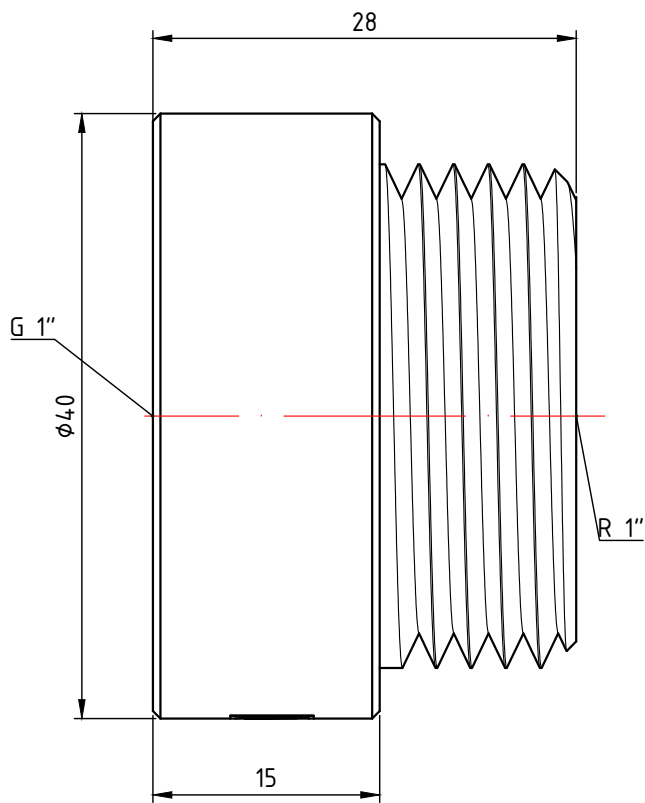

VTг.198.C.0615		
					Фитинг резьбовой – удлинитель хромированный 1" x 15мм		
Изм.	Лист	№ докум.	Подп.	Дата	Лит.	Масса	Масштаб
Разраб						0,104	2:1
Пров					Лист 22		Листов 31
Т. контр.					VALTEC		
Н. контр.					Общий вид		
Утв.