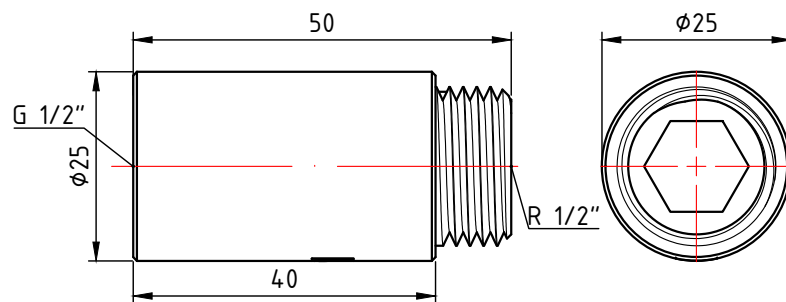

VTг.198.С.0440						
					Фитинг резьбовой - удлинитель хромированный 1/2" x 40мм			Лит.	Масса	Масштаб	
Изм.	Лист	№ докум.	Подп.	Дата					0,071	1:1	
Разраб								Лист 6		Листов 31	
Пров											
Т. контр.					Общий вид			VALTEC			
Н. контр.											
Утв.