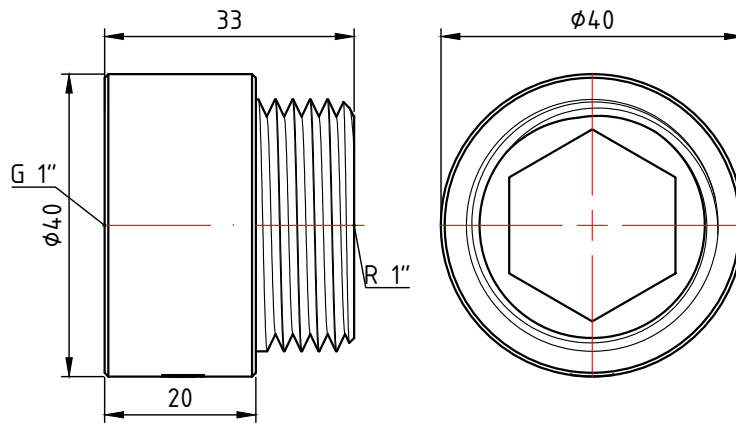

VTг.198.С.0620			
						Лит.	Масса	Масштаб
Изм.	Лист	№ докум.	Подп.	Дата	Фитинг резьбовой – удлинитель хромированный 1" x 20мм		0,123	1:1
Разраб								
Пров								
Т. контр.								
						Лист 23	Листов 31	
Н. контр.					Общий вид	VALTEC		
Утв.