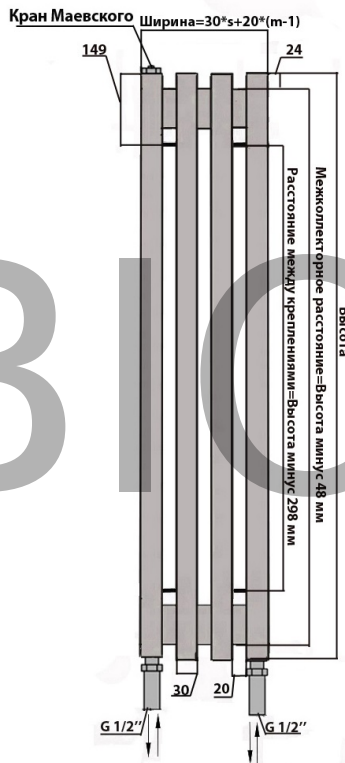

s-количество секций

m-расстояние между секциями

VL

VL - нижнее левое
VR - нижнее правое

VR

Комплектация:
клапан Маевского 1 шт.,
съемные кронштейны 4 шт.,

* размеры указаны в мм

Вертикальный радиатор ARBIOLA COMPACT V (60x30) нижнее подключение

s-количество секций

m-расстояние между секциями

MR

MR - нижнее универсальное
VGR - нижнее разнесенное

VGR

Комплектация:
клапан Маевского 1 шт.,
съемные кронштейны 4 шт.,

* размеры указаны в мм

Arbiola Compact