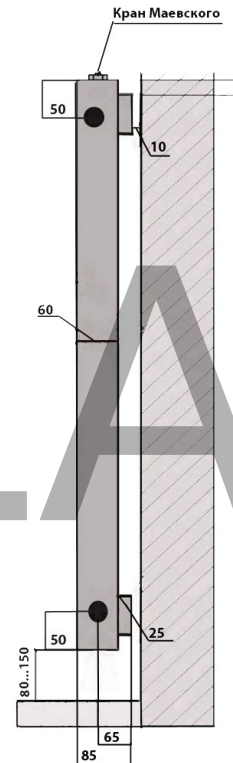

Вертикальный радиатор ARBIOLA COMPACT H (60x30) боковое подключение

s-количество секций

m-расстояние между секциями

HL

HWN

HR

HL - боковое левое

HR - боковое правое

HWN - боковое универсальное

Комплектация:

клапан Маевского 1 шт.,

съемные кронштейны 4 шт.,

* размеры указаны в мм

Вертикальный радиатор ARBIOLA COMPACT H (60x30) боковое подключение

s-количество секций

m-расстояние между секциями

HN

HW

HN - диагональное левое
HW - диагональное правое

Комплектация:
клапан Маевского 1 шт.,
съемные кронштейны 4 шт.,

* размеры указаны в мм

Вертикальный радиатор ARBIOLA COMPACT V (60x30) нижнее подключение

s-количество секций

m-расстояние между секциями

VL

VL - нижнее левое
VR - нижнее правое

VR

Комплектация:
клапан Маевского 1 шт.,
съемные кронштейны 4 шт.,

* размеры указаны в мм

Вертикальный радиатор ARBIOLA COMPACT V (60x30) нижнее подключение