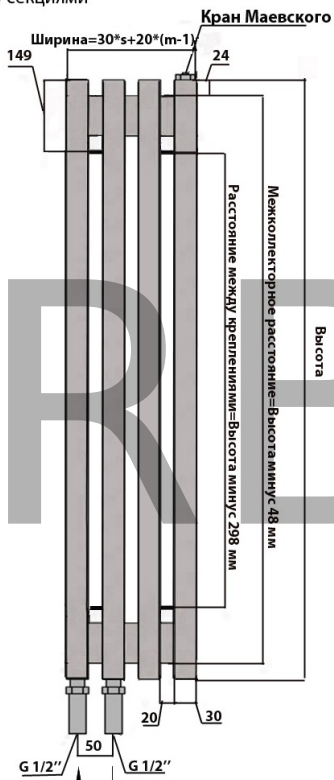

Вертикальный радиатор ARBIOLA COMPACT H (60x30) боковое подключение

s-количество секций

m-расстояние между секциями

HL

HWN

HR

HL - боковое левое

HR - боковое правое

HN

HW

HN - диагональное левое
HW - диагональное правое

Комплектация:
клапан Маевского 1 шт.,
съемные кронштейны 4 шт.,

* размеры указаны в мм

Вертикальный радиатор ARBIOLA COMPACT V (60x30) нижнее подключение

s-количество секций

m-расстояние между секциями

VL

VL - нижнее левое
VR - нижнее правое

VR

Комплектация:
клапан Маевского 1 шт.,
съемные кронштейны 4 шт.,

* размеры указаны в мм

Вертикальный радиатор ARBIOLA COMPACT V (60x30) нижнее подключение