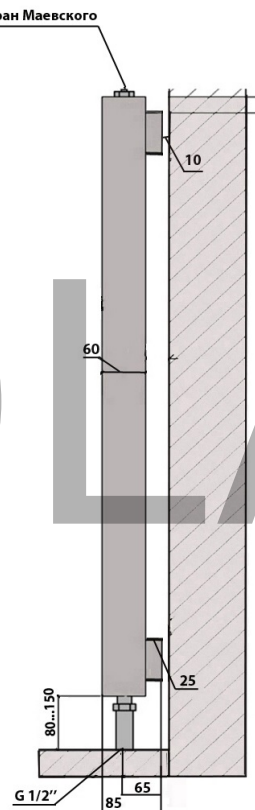

Вертикальный радиатор ARBIOLA COMPACT H (60x30) боковое подключение

s-количество секций

m-расстояние между секциями

HL

HWN

HR

HL - боковое левое

HR - боковое правое

s-количество секций

m-расстояние между секциями

VL

VL - нижнее левое
VR - нижнее правое

VR

Комплектация:
клапан Маевского 1 шт.,
съемные кронштейны 4 шт.,

* размеры указаны в мм

Вертикальный радиатор ARBIOLA COMPACT V (60x30) нижнее подключение

s-количество секций

m-расстояние между секциями

MR

MR - нижнее универсальное
VGR - нижнее разнесенное

VGR

Комплектация:
клапан Маевского 1 шт.,
съемные кронштейны 4 шт.,

* размеры указаны в мм

Arbiola Compact