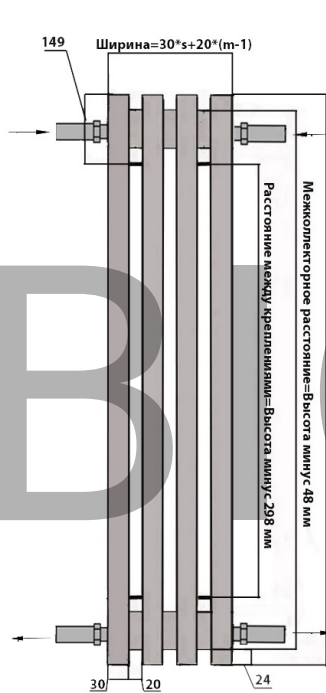

Вертикальный радиатор ARBIOLA COMPACT H (60x30) боковое подключение

s-количество секций

m-расстояние между секциями

HL

HWN

HR

HL - боковое левое

HR - боковое правое