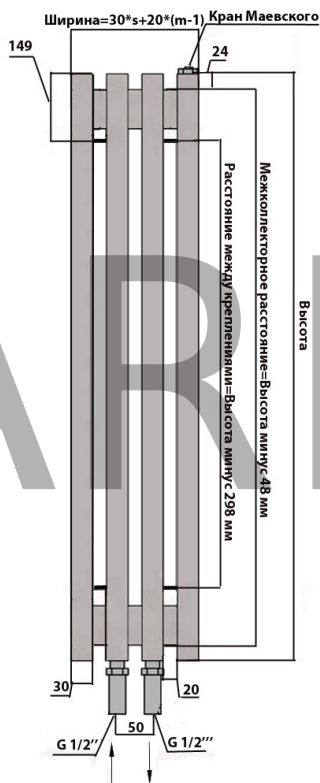

s-количество секций

m-расстояние между секциями

VL

VL - нижнее левое
VR - нижнее правое

VR

Комплектация:
клапан Маевского 1 шт.,
съемные кронштейны 4 шт.,

* размеры указаны в мм

Вертикальный радиатор ARBIOLA COMPACT V (60x30) нижнее подключение

s-количество секций

m-расстояние между секциями

MR

MR - нижнее универсальное
VGR - нижнее разнесенное

VGR

Комплектация:
клапан Маевского 1 шт.,
съемные кронштейны 4 шт.,

* размеры указаны в мм

Arbiola Compact