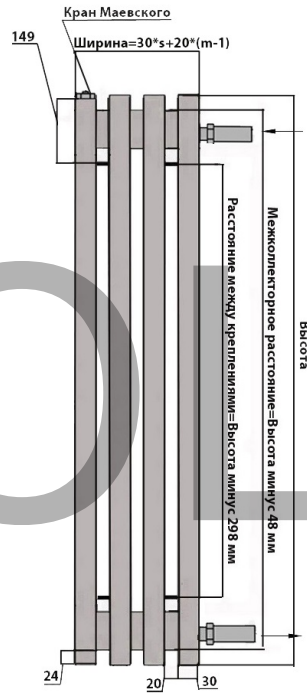

Вертикальный радиатор ARBIOLA COMPACT H (60x30) боковое подключение

s-количество секций

m-расстояние между секциями

HL

HWN

HR

HL - боковое левое

HR - боковое правое

HN

HW

HN - диагональное левое
HW - диагональное правое

Комплектация:
клапан Маевского 1 шт.,
съемные кронштейны 4 шт.,

* размеры указаны в мм

Вертикальный радиатор ARBIOLA COMPACT V (60x30) нижнее подключение