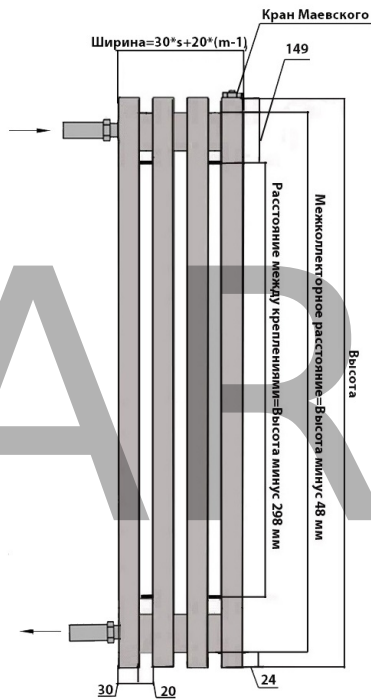

Вертикальный радиатор ARBIOLA COMPACT H (60x30) боковое подключение

s-количество секций

m-расстояние между секциями

HL

HWN

HR

HL - боковое левое

HR - боковое правое