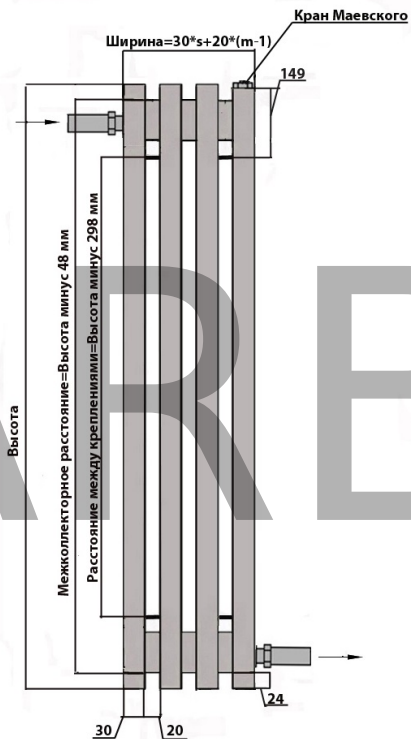

Вертикальный радиатор ARBIOLA COMPACT H (60x30) боковое подключение

s-количество секций

m-расстояние между секциями

HL

HWN

HR

HL - боковое левое

HR - боковое правое

HWN - боковое универсальное

Комплектация:

клапан Маевского 1 шт.,

съемные кронштейны 4 шт.,

* размеры указаны в мм

Вертикальный радиатор ARBIOLA COMPACT H (60x30) боковое подключение

s-количество секций

m-расстояние между секциями