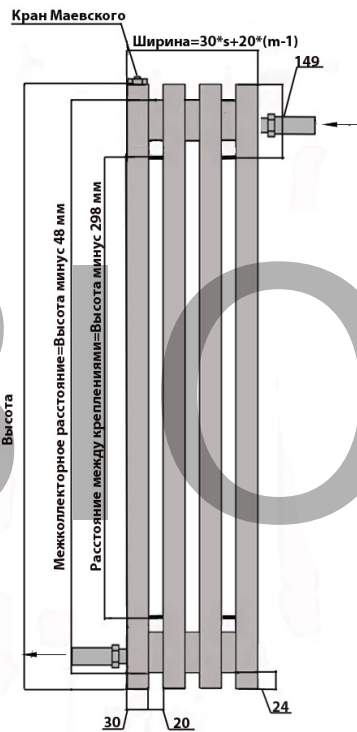

Вертикальный радиатор ARBIOLA COMPACT H (60x30) боковое подключение

s-количество секций

m-расстояние между секциями

HL

HWN

HR

HL - боковое левое

HR - боковое правое

HWN - боковое универсальное

Комплектация:

клапан Маевского 1 шт.,

съемные кронштейны 4 шт.,

* размеры указаны в мм

Вертикальный радиатор ARBIOLA COMPACT H (60x30) боковое подключение

s-количество секций

m-расстояние между секциями

HN

HW

HN - диагональное левое
HW - диагональное правое

Комплектация:
клапан Маевского 1 шт.,
съемные кронштейны 4 шт.,

* размеры указаны в мм

Вертикальный радиатор ARBIOLA COMPACT V (60x30) нижнее подключение