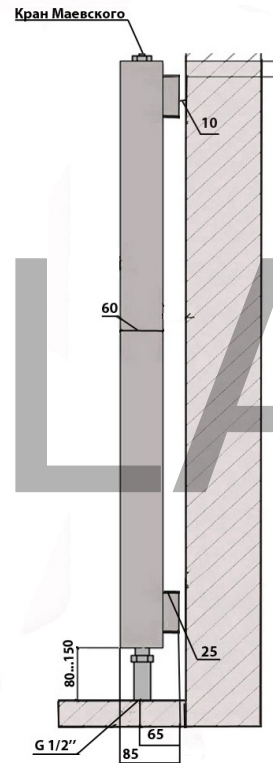

s-количество секций

m-расстояние между секциями

MR

MR - нижнее универсальное
VGR - нижнее разнесенное

VGR

Комплектация:
клапан Маевского 1 шт.,
съемные кронштейны 4 шт.,

* размеры указаны в мм

Arbiola Compact