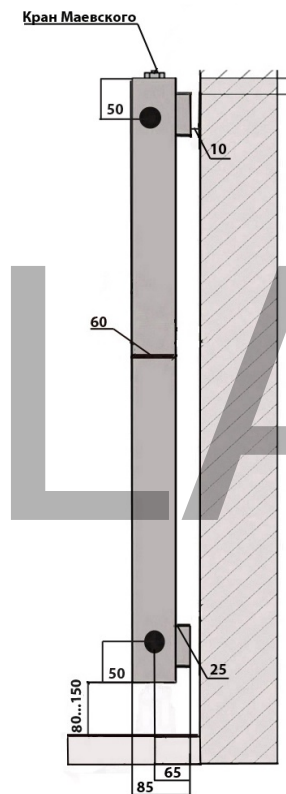

Вертикальный радиатор ARBIOLA COMPACT H (60x30) боковое подключение

s-количество секций

m-расстояние между секциями

HL

HWN

HR

HL - боковое левое

HR - боковое правое

HWN - боковое универсальное

Комплектация:

клапан Маевского 1 шт.,

съемные кронштейны 4 шт.,

* размеры указаны в мм

Вертикальный радиатор ARBIOLA COMPACT H (60x30) боковое подключение

s-количество секций

m-расстояние между секциями

HN

HW

HN - диагональное левое
HW - диагональное правое

Комплектация:
клапан Маевского 1 шт.,
съемные кронштейны 4 шт.,

* размеры указаны в мм

Вертикальный радиатор ARBIOLA COMPACT V (60x30) нижнее подключение

s-количество секций

m-расстояние между секциями

VL

VL - нижнее левое
VR - нижнее правое

VR

Комплектация:
клапан Маевского 1 шт.,
съемные кронштейны 4 шт.,

* размеры указаны в мм

Вертикальный радиатор ARBIOLA COMPACT V (60x30) нижнее подключение